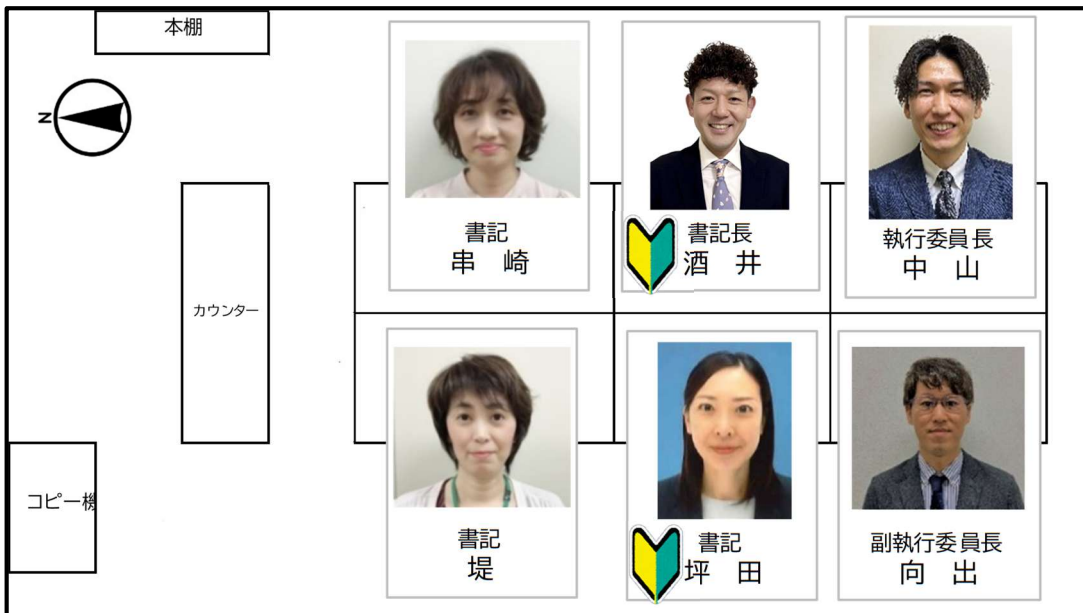

今年の執行部は、みなさんの不安を「スカッと」吹き飛ばす、風通しの良い職場づくりを目指します！「今日も前向きに頑張ろう」と思える環境を、みなさんと一緒に作っていきたい。それが私たちの願いです。

理想の職場は、執行部だけの力では作れません。

『アンケートでの率直な声』『職場懇談会での本音』『職場訪問（オルグ）での対話』などみなさんの「ほんの少しのご協力」が、職場を変える大きな力になります。

困ったときは、いつでも頼ってください！！

「対面ではちょっと話しにくい……」という方は、自治労福井県本部の「公務職場相談窓口（LINE）」も活用できます。[右記QRコード参照]

ひとりで悩まず、まずは組合のドアを叩いてみてください！

公務職場相談窓口

2026年度 組合書記局体制

今年もよろしく
お願ひします

どなたでもご参加いただけます！
ご家族やご友人、みなさまでご来場ください！

入場無料

第97回福井地区
**メーデー
フェスティバル**
4月25日(土)

詳しくは裏面に！

会場 **福井市中央公園** 11:00~15:30
(福井市大手3丁目)

イベント内容
11:00~15:30

アトラクション

＜高学年も盛り上がる体験型アトラクション＞
フライングディスク スカットボール スーパーボールすくい 競歩 毛布の移動

＜低学年も楽しめるアトラクションが盛りだくさん！＞

ワークショップ 1回 500円

チョコアート体験
初心者でも安心して、色鮮やかなアート制作が楽しめます！